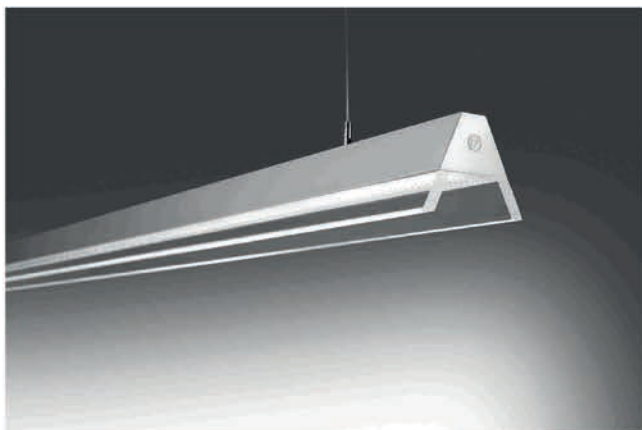

## Apparecchio 3F Mirella versione IoT

di Redazione | 10 settembre 2018 in Grandangolo, Vetrina - 0 Commenti

### Condividi quest'articolo

-  Twitter
-  Digg
-  Delicious
-  Facebook
-  Stumble
-  Subscribe by RSS

Questa versione di *3F Mirella*, apparecchio di illuminazione a luce Led progettato da *Andrea Ciotti* per *3F Filippi*, è stata sviluppata secondo un approccio IoT, così da gestire il funzionamento in remoto. Tramite ad un'apposita tecnologia wireless, inserita nel corpo illuminante, è infatti possibile comunicare con l'apparecchio e gestirne tutti le possibili performance tramite internet o APP sul cellulare. Oltre al normale spegnimento e accensione della lampada, si possono programmare gli orari di funzionamento o attivare eventuali sensori di luce e movimento, con i quali *3F Mirella* si accende e si regola in base alla quantità di luce naturale proveniente dall'esterno o all'ingresso di una persona dell'ambiente. Il controllo via wireless consente di regolare più apparecchi assieme e realizzare una o più "scene" che prevedano una differente percentuale di luce emessa contemporaneamente all'interno dello stesso spazio, così da modificarne l'atmosfera, a seconda delle necessità.