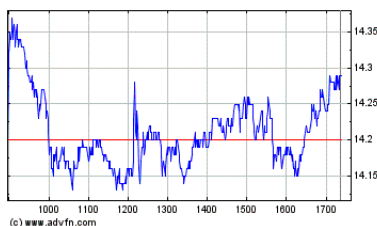

Con il progetto di illuminazione dello storico impianto Fiat di Torino, si legge in una nota, l'azienda di Pian di Macina (Bologna) si conferma "partner di eccellenza" per il settore industriale e fornitrice per l'automotive per i gruppi Fca, Volvo, Jaguar e Volkswagen. La scelta di 3F Filippi come fornitore per l'illuminazione e' stata motivata dall'alta qualità di ogni singolo prodotto e della componentistica, dalla qualità della luce, dal servizio di assistenza e dalla garanzia di affidabilità.

Fino ad oggi sono stati installati nello stabilimento torinese oltre 3.800 prodotti 3F Filippi.

com/mur

rosario.murgida@mfdowjones.it

Grafico Azioni Fiat (BIT:FCA)
Intraday

Oggi : Giovedì 23 Luglio 2015

La tua Cronologia